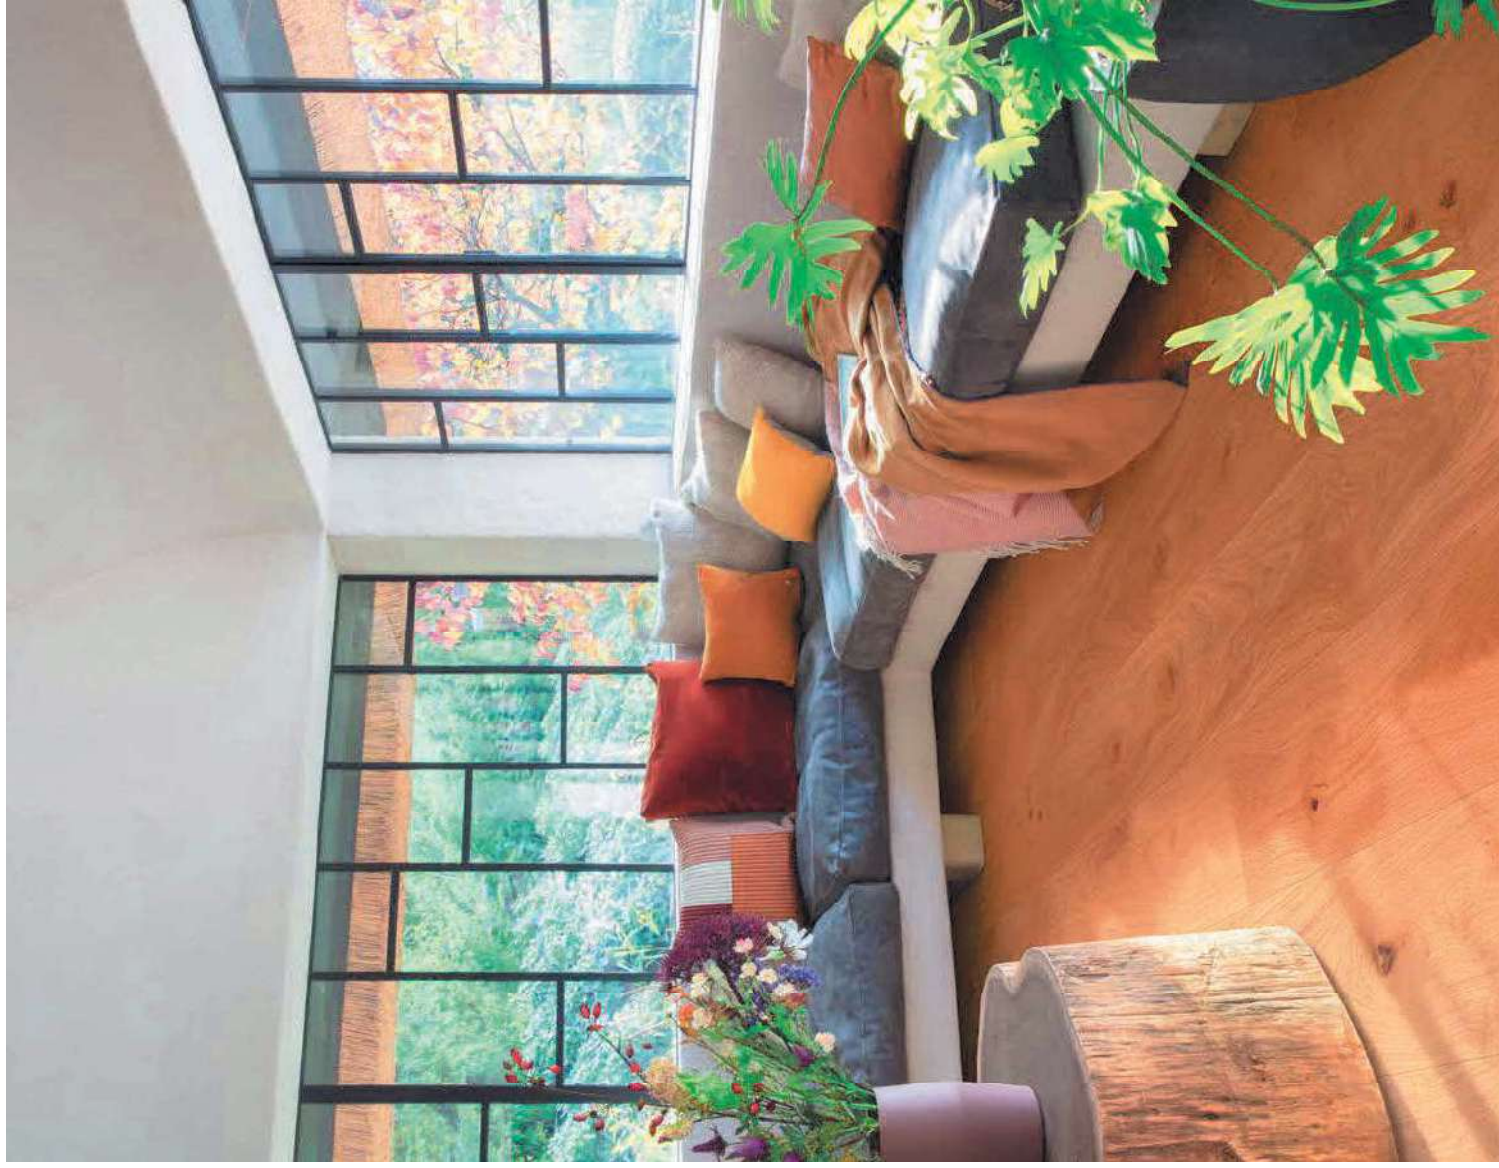

# Imperio

Natural Heritage Oak Extra Matt

IMP1624TU

 QUICK·STEP®

Imperio

Sweet Oak Extra Matt  
IMP4826TU

**QUICK-STEP**