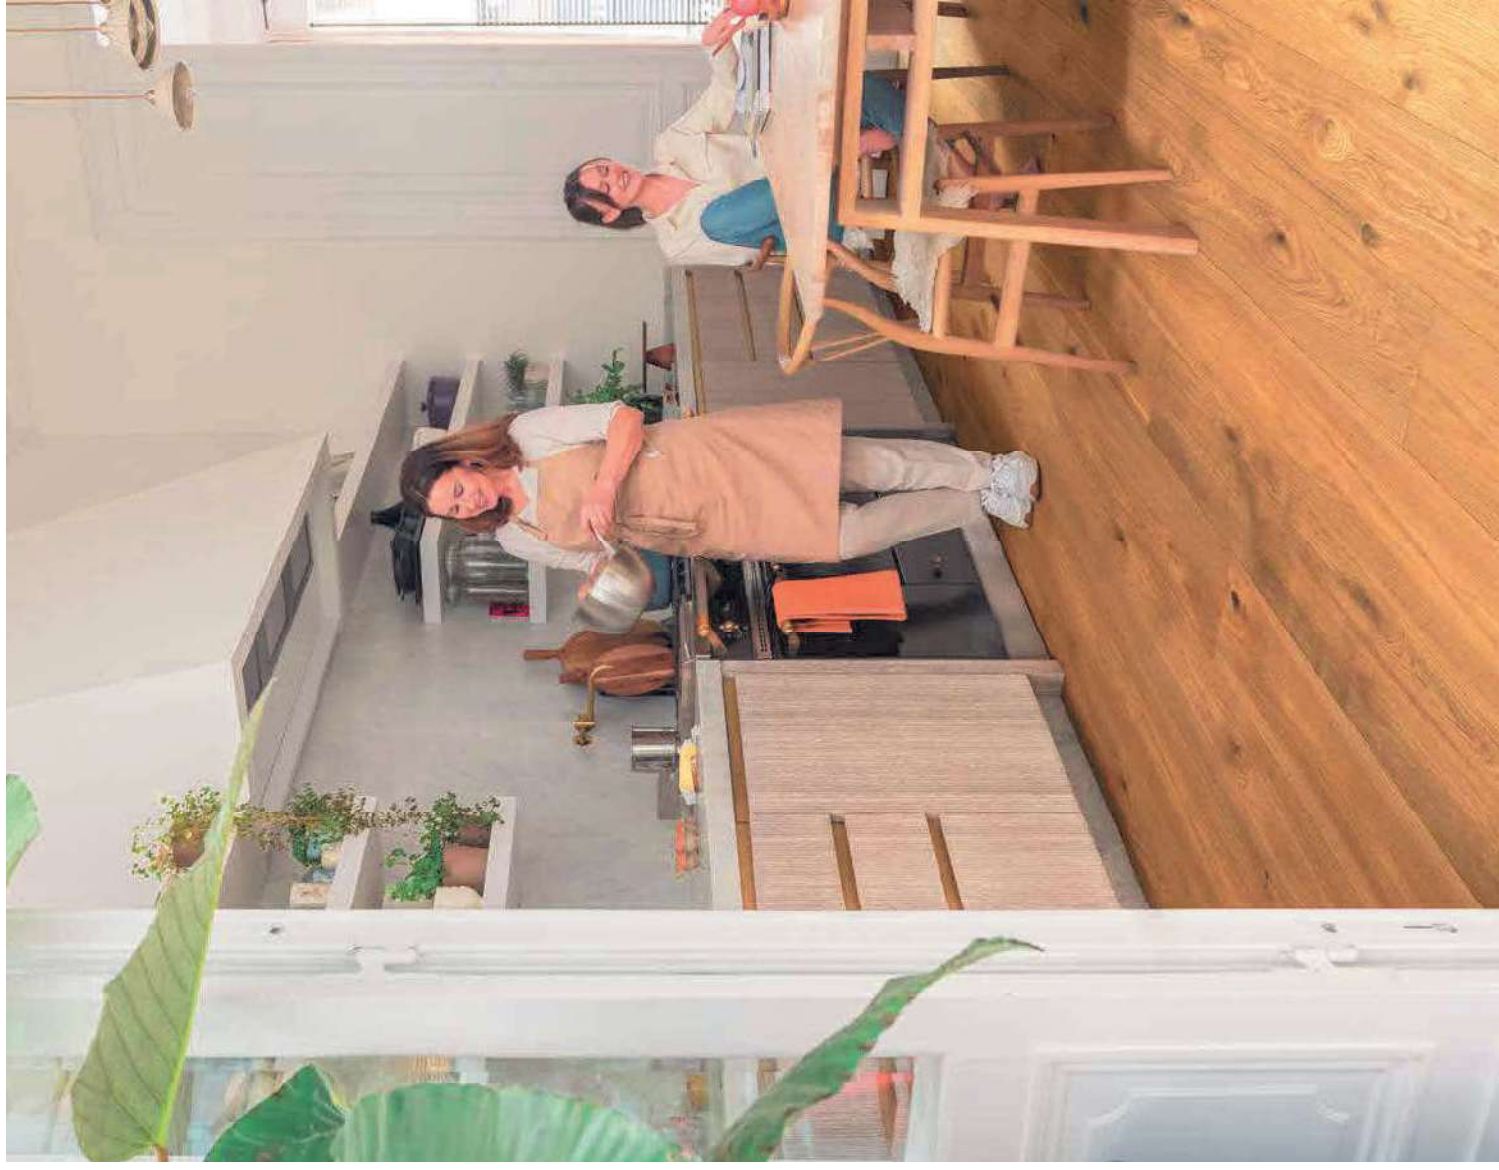

# Imperio

Natural Heritage Oak Extra Matt

IMP1624TU

 QUICK·STEP®

Imperio

Sweet Oak Extra Matt  
IMP4826TU

**QUICK-STEP**